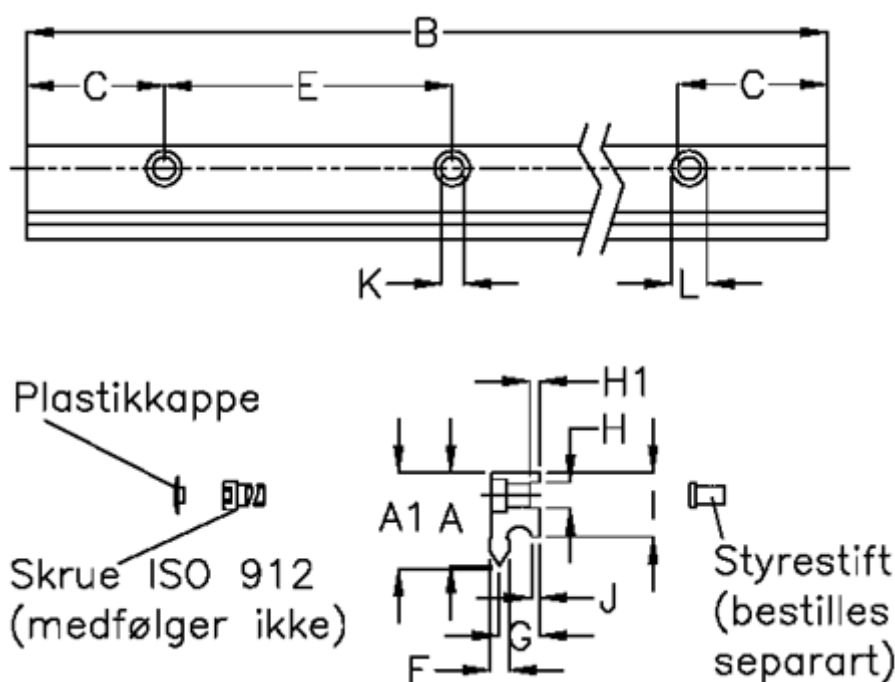

Varenummer: 057125419761
 Beskrivelse: Hepco GV3 profilskinne NM E L1976 P1
 med forsænkede huller

Mål

A	= 29	G	= 12.5	vægt kg/1000 = 2.60
A1	= 29.37	H	= 8	
B	= 1976	H1	= 3.0	
C	= 43.0	I	= 20.00	
E	= 90	J	= 2.30	
F	= 6.21	K	= 7.0	
For leje	= J34	L	= 11 x 6.1	
For styrestift	= SDP8	Præcisionstype	= P1	